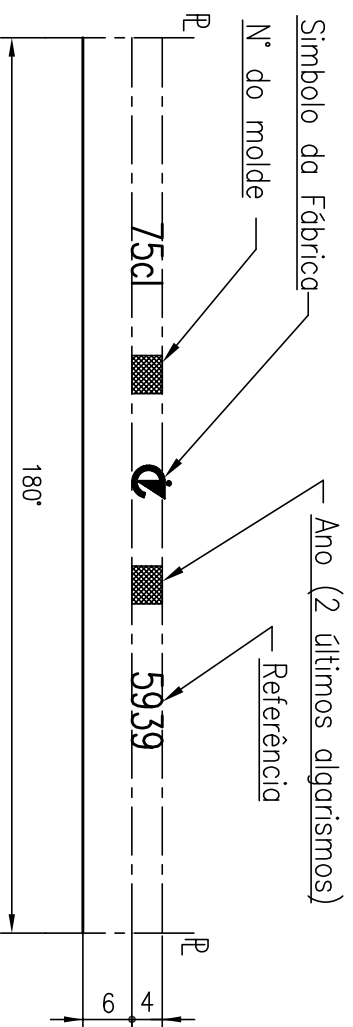

VISTA DO FUNDO

(No lado oposto ao código L.N.M.)

GRAVAÇÃO

08.07.645-C

MODELO	PESO	Aprox. 355 g	VERTICALIDADE	≤ 2,6 mm	
No. 5939	CAPACIDADE UTIL	75 ± 1,0 cl	EMBOCADURA		
5939 T188	CAPACIDADE TOTAL	78,2 cl	DIAMETRO MAXIMO	81 ± 1,5 mm	
	ESPACO VAZIO	4,1%	ALTURA DO NIVEL	30 mm do topo	
	MARISA TO 48	FD 157A	T188	ALTURA TOTAL	227 ± 0,8 mm

Des.No. 5939T188-A

A	Peso	03/01/06	Gr. Franciso	
	Representação dos Fieles no Morsis	12/09/05		
	ALTERAÇÃO	DATA	RUBRICA	
Designação:				75 cl
				NATURAL
Des.	03/01/06	Gr. Franciso	ESCALA	1:1
Verif.	03/01/06	F. Costa		
Aprov.	03/01/06	F. Costa		

As cotas nao toleranciadas destinam-se exclusivamente a execucao dos moldes